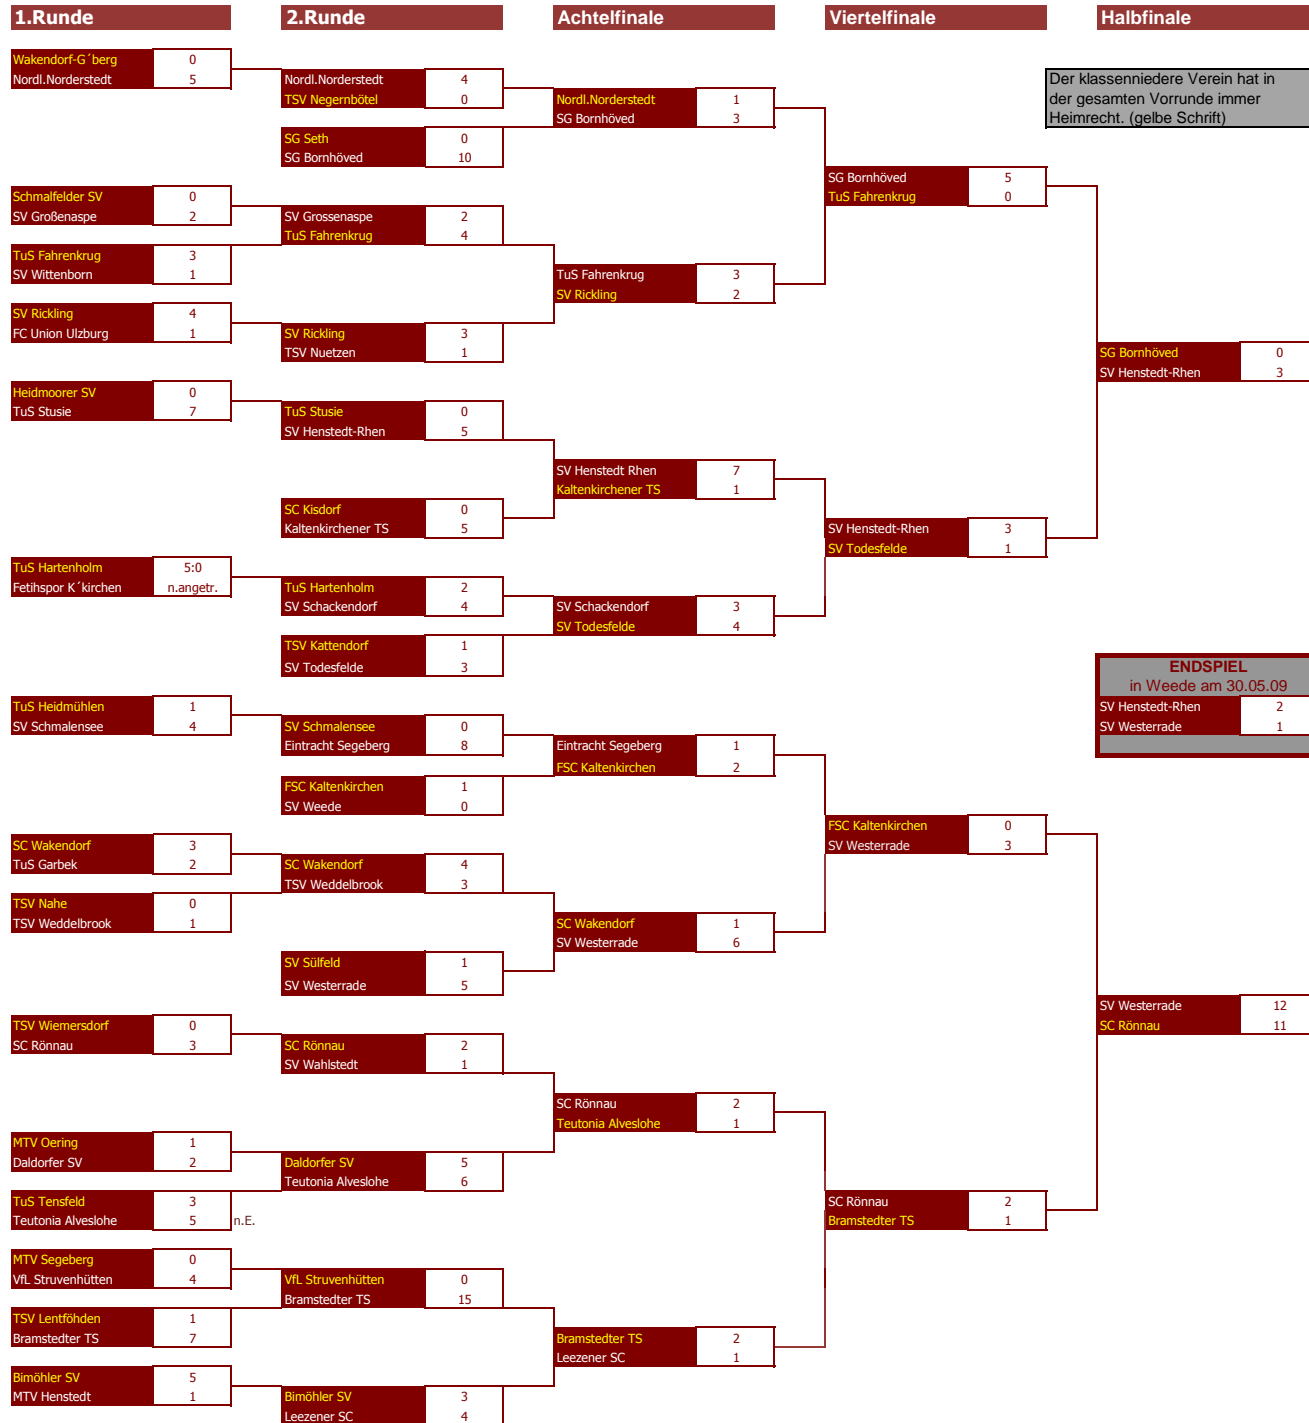

# KREISPOKAL 2008/2009

Der klassenniedere Verein hat in der gesamten Vorrunde immer Heimrecht. (gelbe Schrift)

**ENDSPIEL**  
in Weede am 30.05.09

SV Henstedt-Rhen	2
SV Westerrade	1